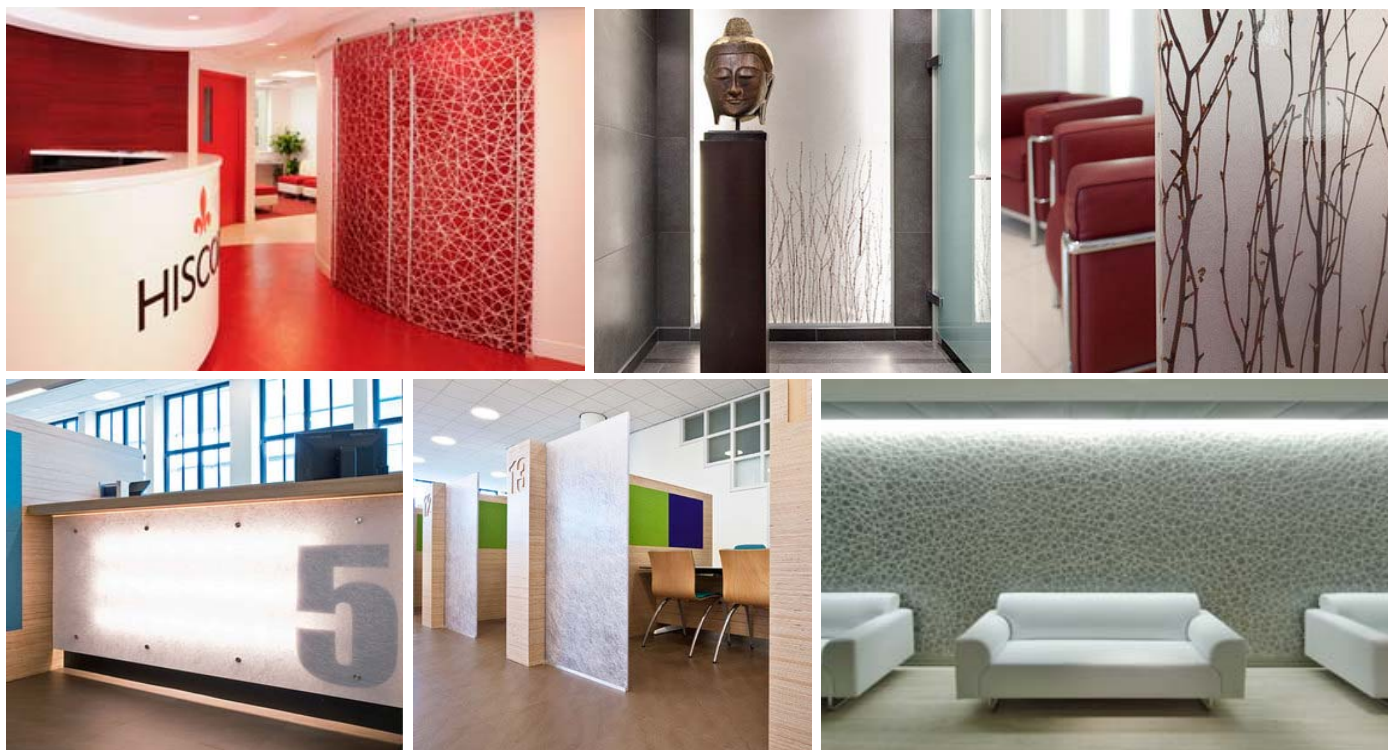

Varia

www.3form.eu

Fantastico. Versatile. Sostenibile.

Il Varia è altamente personalizzabile. Questi pannelli di resina forniscono il massimo controllo estetico; potete selezionare il colore, interlayer, il modello, la struttura e le finiture per realizzare la vostra ideazione di eleganza e soddisfare le vostre esigenze. Osservate cosa accade quando il design di alto livello incontra la libertà totale.

SPECIFICHE DI BASE

Dimensioni e spessori

1219 x 2438 mm (48" x 96")
 1219 x 3048 mm (48" x 120")
 spessore 1.5 - 25.4 mm (1/16" - 1")

Colori

oltre 50 colori standard

Finiture

varie opzioni

Varia interlayer system