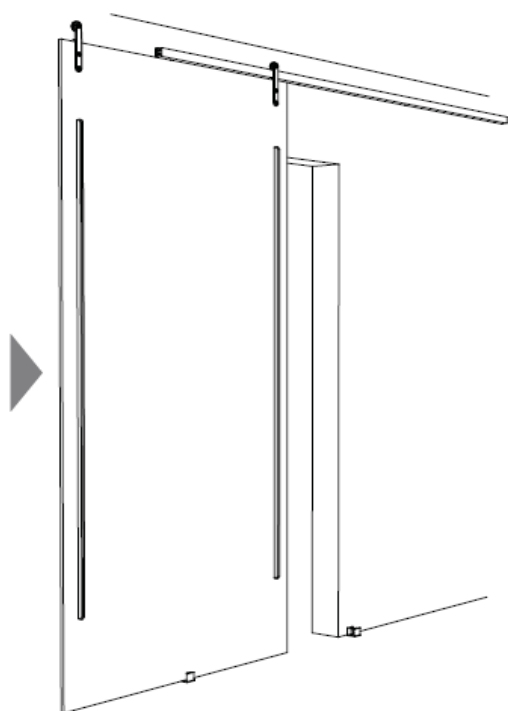

Sistemi di porte scorrevoli frutto dell'ingegneria di precisione per superfici Varia e Chroma, versatili e dall'ottimo design. Slide Exposed e Slide Exposed Curve con le larghe rotelle visibili consentono un sistema di scorrimento su parete di eccezionale fluidità per porte singole o a due ante contrapposte. Slide concealed, le velette in alluminio anodizzato nascondono un sistema di scorrimento su ruote di alta qualità che permette l'installazione su parete o soffitto di porte singole, a due ante contrapposte o sovrapponibili.

SLIDE EXPOSED CURVE

PORTA SINGOLA E PORTA A DUE ANTE CONTRAPPOSTO PER INSTALLAZIONE SU PARETE

SLIDE CONCEALED

PORTA SINGOLA, PORTA A DUE ANTE CONTRAPPOSTO E PORTA A DUE ANTE SOVRAPPONIBILI PER INSTALLAZIONE SU PARETE O SOFFITO

SLIDE EXPOSED

SLIDE EXPOSED: DIMENSIONI

SLIDE EXPOSED: INSTALLAZIONE

SLIDE EXPOSED: INSTALLAZIONE

SLIDE EXPOSED: INSTALLAZIONE

SLIDE EXPOSED CURVE

SLIDE EXPOSED CURVE: DIMENSIONI

SLIDE EXPOSED CURVE: INSTALLAZIONE

SLIDE EXPOSED CURVE: INSTALLAZIONE

SLIDE EXPOSED CURVE: INSTALLAZIONE

SLIDE EXPOSED CURVE: INSTALLAZIONE

SLIDE CONCEALED

SLIDE CONCEALED: DIMENSIONI

PORTA SINGOLA E PORTA A DUE ANTE CONTRAPPOSTO PER INSTALLAZIONE SU PARETE