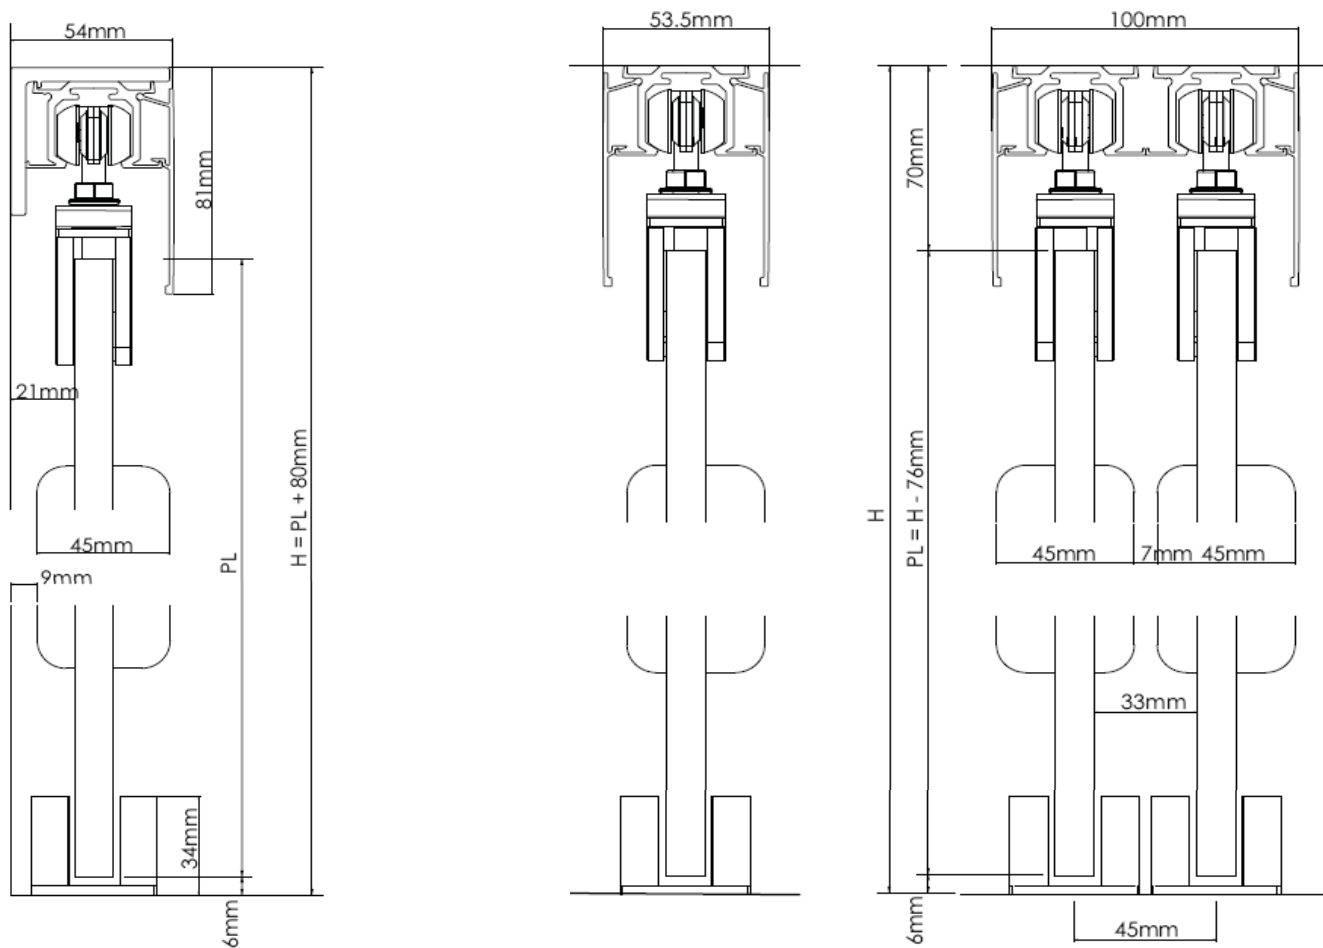

PANORAMICA SULLE SOLUZIONI

Il sistema Exposed, Exposed Curve e Concealed è studiato per l'uso con materiale Varia Ecoresin e Chroma con spessore da 12,7 mm e dimensioni di 3 m2.

SLIDE EXPOSED

PORTA SINGOLA E PORTA A DUE ANTE CONTRAPPOSTO PER INSTALLAZIONE SU PARETE

SLIDE EXPOSED CURVE

PORTA SINGOLA E PORTA A DUE ANTE CONTRAPPOSTO PER INSTALLAZIONE SU PARETE

SLIDE CONCEALED

PORTA SINGOLA, PORTA A DUE ANTE CONTRAPPOSTO E PORTA A DUE ANTE SOVRAPPONIBILI PER INSTALLAZIONE SU PARETE O SOFFITO

SLIDE EXPOSED CURVE: INSTALLAZIONE

SLIDE EXPOSED CURVE: INSTALLAZIONE

SLIDE EXPOSED CURVE: INSTALLAZIONE

SLIDE CONCEALED

SLIDE CONCEALED: DIMENSIONI

PORTA SINGOLA E PORTA A DUE ANTE CONTRAPPOSTO PER INSTALLAZIONE SU PARETE

PORTA SINGOLA E PORTA A DUE ANTE CONTRAPPOSTO PER INSTALLAZIONE SU SOFFITO

PORTA A DUE ANTE SOVRAPPONIBILI PER INSTALLAZIONE SU SOFFITO

SLIDE CONCEALED: INSTALLAZIONE

SLIDE CONCEALED: INSTALLAZIONE

SLIDE CONCEALED: INSTALLAZIONE