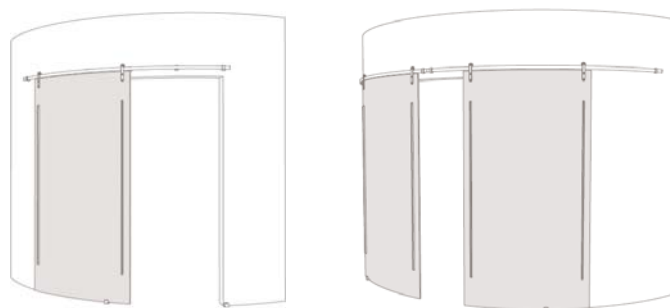

Sistemi di porte scorrevoli frutto dell'ingegneria di precisione per superfici Varia e Chroma, versatili e dall'ottimo design. Slide Exposed e Slide Exposed Curve con le larghe rotelle visibili consentono un sistema di scorrimento su parete di eccezionale fluidità per porte singole o a due ante contrapposte. Slide concealed, le velette in alluminio anodizzato nascondono un sistema di scorrimento su ruote di alta qualità che permette l'installazione su parete o soffitto di porte singole, a due ante contrapposte o sovrapponibili.

PANORAMICA SULLE SOLUZIONI

Il sistema Exposed, Exposed Curve e Concealed è studiato per l'uso con materiale Varia Ecoresin e Chroma con spessore da 12,7 mm e dimensioni di 3 m2.

SLIDE EXPOSED

PORTA SINGOLA E PORTA A DUE ANTE CONTRAPPOSTO PER INSTALLAZIONE SU PARETE

SLIDE EXPOSED CURVE

PORTA SINGOLA E PORTA A DUE ANTE CONTRAPPOSTO PER INSTALLAZIONE SU PARETE

SLIDE CONCEALED

PORTA SINGOLA, PORTA A DUE ANTE CONTRAPPOSTO E PORTA A DUE ANTE SOVRAPPONIBILI PER INSTALLAZIONE SU PARETE O SOFFITO

SLIDE EXPOSED

SLIDE EXPOSED: DIMENSIONI

SLIDE EXPOSED: INSTALLAZIONE

SLIDE EXPOSED: INSTALLAZIONE

SLIDE EXPOSED: INSTALLAZIONE

SLIDE EXPOSED CURVE

SLIDE EXPOSED CURVE: DIMENSIONI

SLIDE EXPOSED CURVE: INSTALLAZIONE