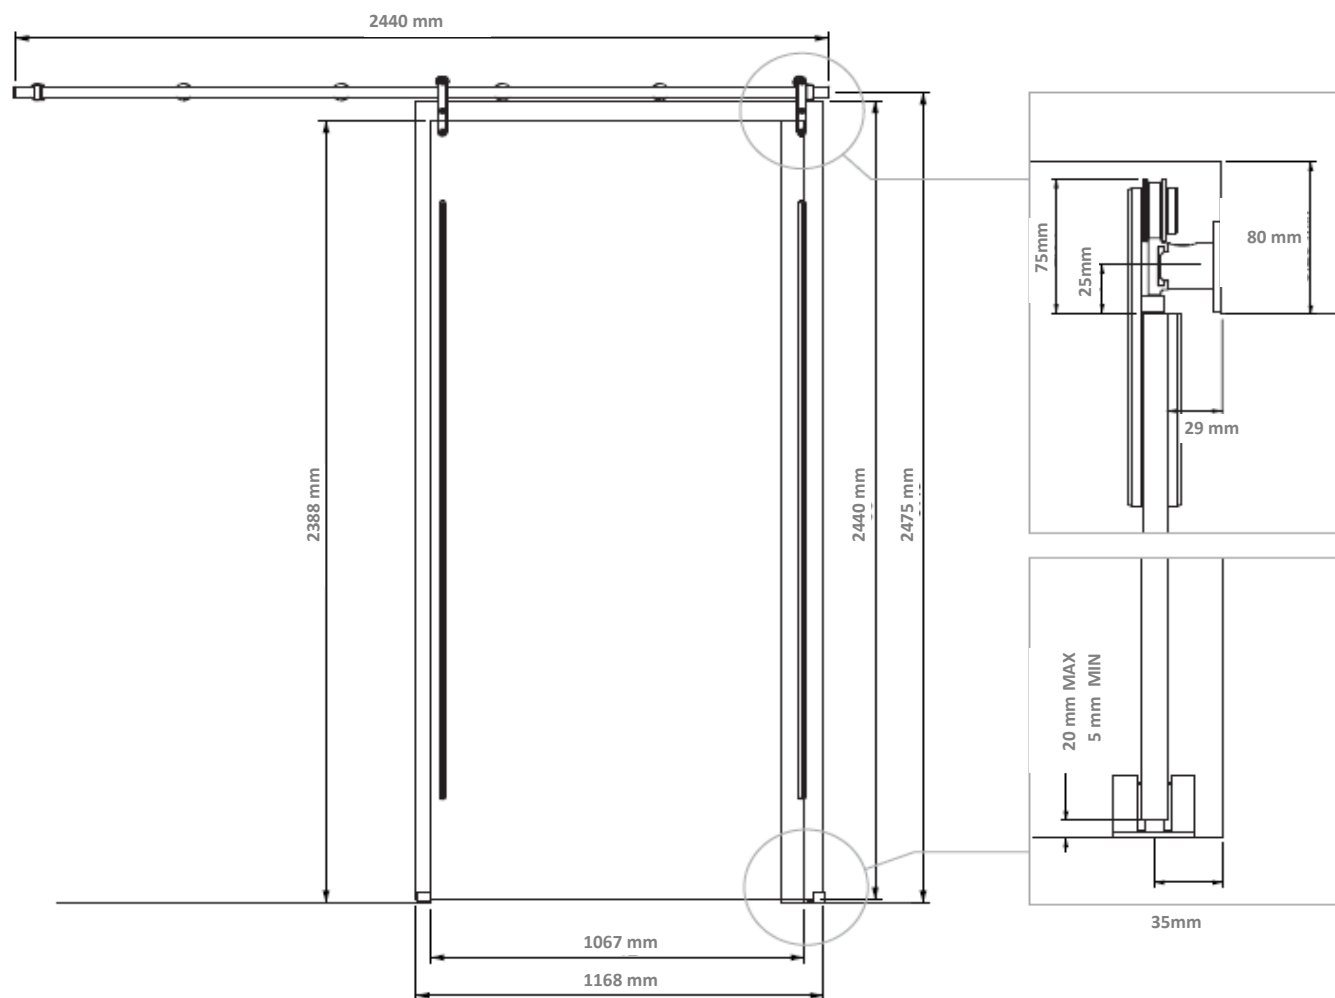

PANORAMICA SULLE SOLUZIONI

Il sistema Exposed, Exposed Curve e Concealed è studiato per l'uso con materiale Varia Ecoresin e Chroma con spessore da 12,7 mm e dimensioni di 3 m2.

SLIDE EXPOSED

PORTA SINGOLA E PORTA A DUE ANTE CONTRAPPOSTO PER INSTALLAZIONE SU PARETE

SLIDE EXPOSED CURVE

PORTA SINGOLA E PORTA A DUE ANTE CONTRAPPOSTO PER INSTALLAZIONE SU PARETE

SLIDE CONCEALED

PORTA SINGOLA, PORTA A DUE ANTE CONTRAPPOSTO E PORTA A DUE ANTE SOVRAPPONIBILI PER INSTALLAZIONE SU PARETE O SOFFITO

SLIDE EXPOSED

SLIDE EXPOSED: DIMENSIONI

SLIDE EXPOSED: INSTALLAZIONE

SLIDE EXPOSED: INSTALLAZIONE

SLIDE EXPOSED: INSTALLAZIONE

SLIDE EXPOSED CURVE

SLIDE EXPOSED CURVE: DIMENSIONI

SLIDE EXPOSED CURVE: INSTALLAZIONE

SLIDE EXPOSED CURVE: INSTALLAZIONE

SLIDE EXPOSED CURVE: INSTALLAZIONE

SLIDE EXPOSED CURVE: INSTALLAZIONE

SLIDE CONCEALED

SLIDE CONCEALED: DIMENSIONI

PORTA SINGOLA E PORTA A DUE ANTE CONTRAPPOSTO PER INSTALLAZIONE SU PARETE