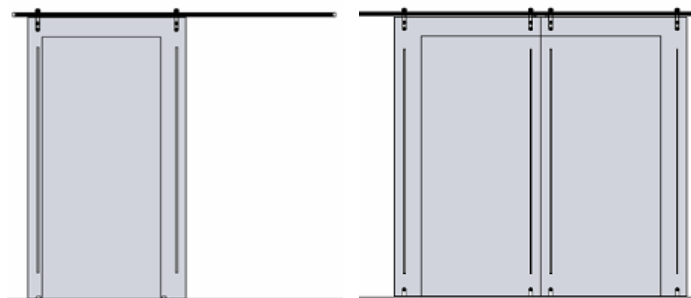

Sistemi di porte scorrevoli frutto dell'ingegneria di precisione per superfici Varia e Chroma, versatili e dall'ottimo design. Slide Exposed e Slide Exposed Curve con le larghe rotelle visibili consentono un sistema di scorrimento su parete di eccezionale fluidità per porte singole o a due ante contrapposte. Slide concealed, le velette in alluminio anodizzato nascondono un sistema di scorrimento su ruote di alta qualità che permette l'installazione su parete o soffitto di porte singole, a due ante contrapposte o sovrapponibili.

PANORAMICA SULLE SOLUZIONI

Il sistema Exposed, Exposed Curve e Concealed è studiato per l'uso con materiale Varia Ecoresin e Chroma con spessore da 12,7 mm e dimensioni di 3 m2.

SLIDE EXPOSED

PORTA SINGOLA E PORTA A DUE ANTE CONTRAPPOSTO PER INSTALLAZIONE SU PARETE

SLIDE EXPOSED CURVE

PORTA SINGOLA E PORTA A DUE ANTE CONTRAPPOSTO PER INSTALLAZIONE SU PARETE

SLIDE CONCEALED

PORTA SINGOLA, PORTA A DUE ANTE CONTRAPPOSTO E PORTA A DUE ANTE SOVRAPPONIBILI PER INSTALLAZIONE SU PARETE O SOFFITO

SLIDE EXPOSED

SLIDE EXPOSED: DIMENSIONI

SLIDE EXPOSED: INSTALLAZIONE

SLIDE EXPOSED: INSTALLAZIONE

SLIDE EXPOSED: INSTALLAZIONE

SLIDE EXPOSED CURVE

SLIDE EXPOSED CURVE: DIMENSIONI

SLIDE EXPOSED CURVE: INSTALLAZIONE