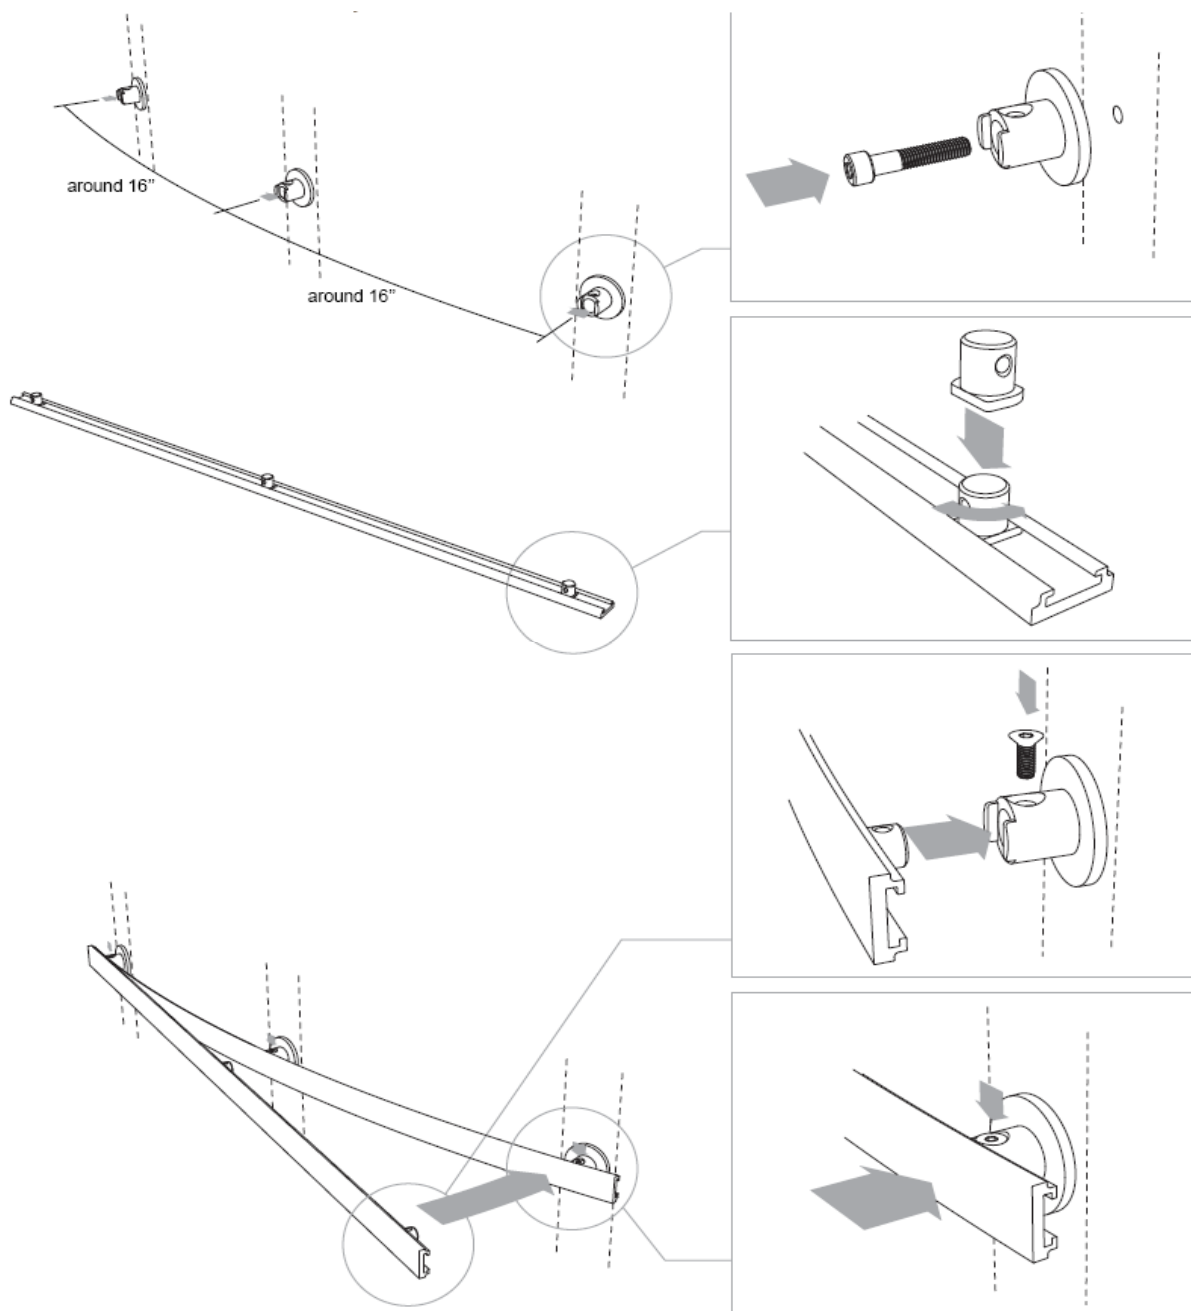

PANORAMICA SULLE SOLUZIONI

Il sistema Exposed, Exposed Curve e Concealed è studiato per l'uso con materiale Varia Ecoresin e Chroma con spessore da 12,7 mm e dimensioni di 3 m2.

SLIDE EXPOSED

PORTA SINGOLA E PORTA A DUE ANTE CONTRAPPOSTO PER INSTALLAZIONE SU PARETE

SLIDE EXPOSED CURVE

PORTA SINGOLA E PORTA A DUE ANTE CONTRAPPOSTO PER INSTALLAZIONE SU PARETE

SLIDE CONCEALED

PORTA SINGOLA, PORTA A DUE ANTE CONTRAPPOSTO E PORTA A DUE ANTE SOVRAPPONIBILI PER INSTALLAZIONE SU PARETE O SOFFITO

SLIDE EXPOSED

SLIDE EXPOSED: DIMENSIONI

SLIDE EXPOSED: INSTALLAZIONE

SLIDE EXPOSED: INSTALLAZIONE

SLIDE EXPOSED: INSTALLAZIONE

SLIDE EXPOSED CURVE

SLIDE EXPOSED CURVE: DIMENSIONI

SLIDE EXPOSED CURVE: INSTALLAZIONE

SLIDE EXPOSED CURVE: INSTALLAZIONE

SLIDE EXPOSED CURVE: INSTALLAZIONE

SLIDE EXPOSED CURVE: INSTALLAZIONE

SLIDE CONCEALED

SLIDE CONCEALED: DIMENSIONI

PORTA SINGOLA E PORTA A DUE ANTE CONTRAPPOSTO PER INSTALLAZIONE SU PARETE