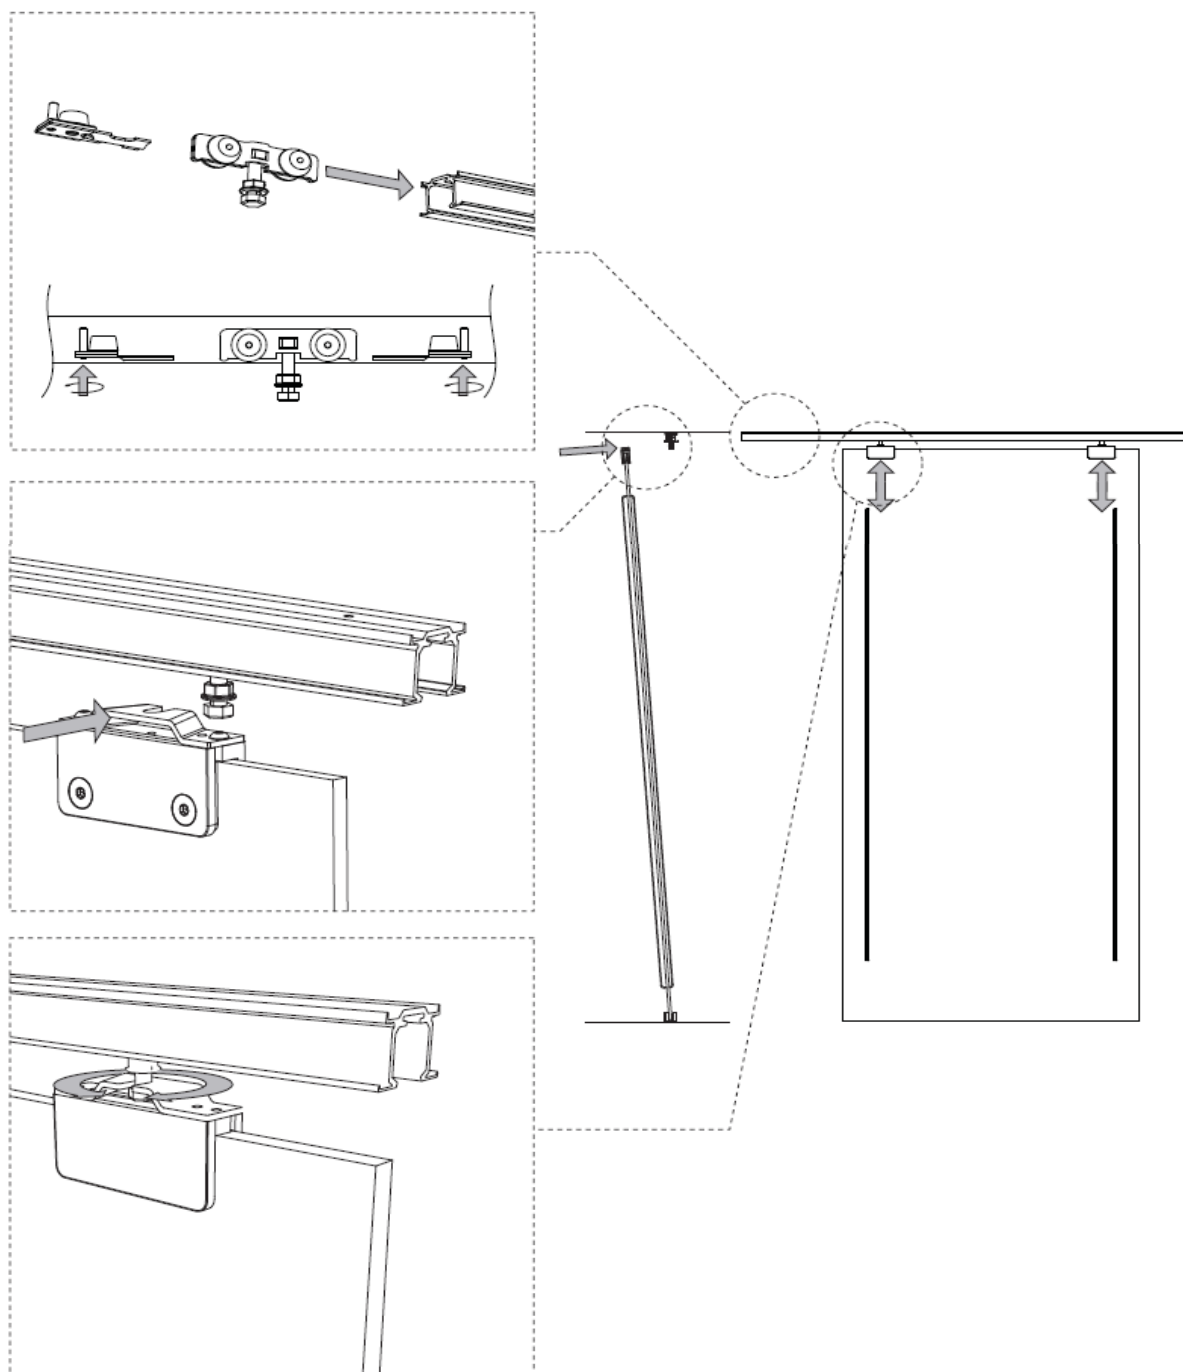

PANORAMICA SULLE SOLUZIONI

Il sistema Exposed, Exposed Curve e Concealed è studiato per l'uso con materiale Varia Ecoresin e Chroma con spessore da 12,7 mm e dimensioni di 3 m2.

SLIDE EXPOSED

PORTA SINGOLA E PORTA A DUE ANTE CONTRAPPOSTO PER INSTALLAZIONE SU PARETE

SLIDE EXPOSED CURVE

PORTA SINGOLA E PORTA A DUE ANTE CONTRAPPOSTO PER INSTALLAZIONE SU PARETE

SLIDE CONCEALED

PORTA SINGOLA, PORTA A DUE ANTE CONTRAPPOSTO E PORTA A DUE ANTE SOVRAPPONIBILI PER INSTALLAZIONE SU PARETE O SOFFITO

SLIDE EXPOSED CURVE: INSTALLAZIONE

SLIDE EXPOSED CURVE: INSTALLAZIONE

SLIDE EXPOSED CURVE: INSTALLAZIONE

SLIDE CONCEALED

SLIDE CONCEALED: DIMENSIONI

PORTA SINGOLA E PORTA A DUE ANTE CONTRAPPOSTO PER INSTALLAZIONE SU PARETE

PORTA SINGOLA E PORTA A DUE ANTE CONTRAPPOSTO PER INSTALLAZIONE SU SOFFITO

PORTA A DUE ANTE SOVRAPPONIBILI PER INSTALLAZIONE SU SOFFITO

SLIDE CONCEALED: INSTALLAZIONE

SLIDE CONCEALED: INSTALLAZIONE

SLIDE CONCEALED: INSTALLAZIONE