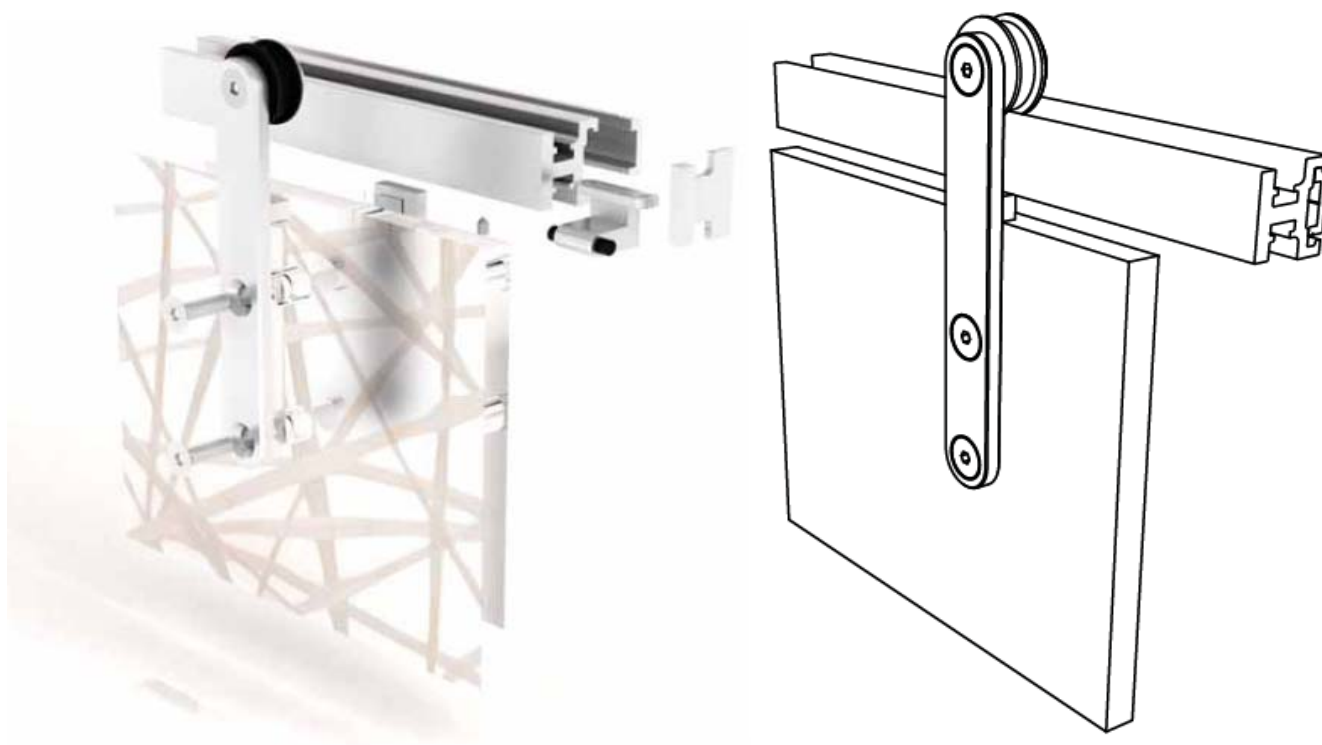

Sistemi di porte scorrevoli frutto dell'ingegneria di precisione per superfici Varia e Chroma, versatili e dall'ottimo design. Slide Exposed e Slide Exposed Curve con le larghe rotelle visibili consentono un sistema di scorrimento su parete di eccezionale fluidità per porte singole o a due ante contrapposte. Slide concealed, le velette in alluminio anodizzato nascondono un sistema di scorrimento su ruote di alta qualità che permette l'installazione su parete o soffitto di porte singole, a due ante contrapposte o sovrapponibili.

PANORAMICA SULLE SOLUZIONI

Il sistema Exposed, Exposed Curve e Concealed è studiato per l'uso con materiale Varia Ecoresin e Chroma con spessore da 12,7 mm e dimensioni di 3 m2.

SLIDE EXPOSED

PORTA SINGOLA E PORTA A DUE ANTE CONTRAPPOSTO PER INSTALLAZIONE SU PARETE

SLIDE EXPOSED CURVE

PORTA SINGOLA E PORTA A DUE ANTE CONTRAPPOSTO PER INSTALLAZIONE SU PARETE

SLIDE CONCEALED

PORTA SINGOLA, PORTA A DUE ANTE CONTRAPPOSTO E PORTA A DUE ANTE SOVRAPPONIBILI PER INSTALLAZIONE SU PARETE O SOFFITO

SLIDE EXPOSED

SLIDE EXPOSED: DIMENSIONI

SLIDE EXPOSED: INSTALLAZIONE

SLIDE EXPOSED: INSTALLAZIONE

SLIDE EXPOSED: INSTALLAZIONE

SLIDE EXPOSED CURVE

SLIDE EXPOSED CURVE: DIMENSIONI

SLIDE EXPOSED CURVE: INSTALLAZIONE