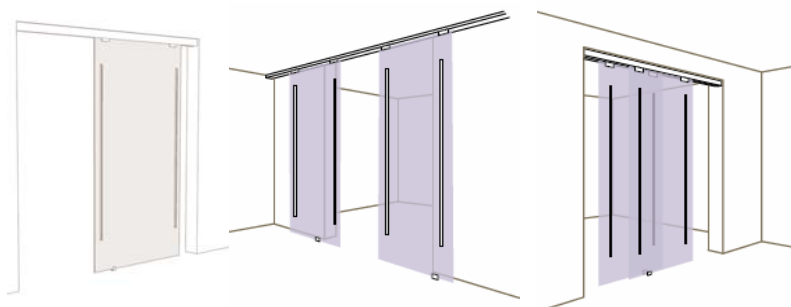

Sistemi di porte scorrevoli frutto dell'ingegneria di precisione per superfici Varia e Chroma, versatili e dall'ottimo design. Slide Exposed e Slide Exposed Curve con le larghe rotelle visibili consentono un sistema di scorrimento su parete di eccezionale fluidità per porte singole o a due ante contrapposte. Slide concealed, le velette in alluminio anodizzato nascondono un sistema di scorrimento su ruote di alta qualità che permette l'installazione su parete o soffitto di porte singole, a due ante contrapposte o sovrapponibili.

PANORAMICA SULLE SOLUZIONI

Il sistema Exposed, Exposed Curve e Concealed è studiato per l'uso con materiale Varia Ecoresin e Chroma con spessore da 12,7 mm e dimensioni di 3 m2.

SLIDE EXPOSED

PORTA SINGOLA E PORTA A DUE ANTE CONTRAPPOSTO PER INSTALLAZIONE SU PARETE

SLIDE EXPOSED CURVE

PORTA SINGOLA E PORTA A DUE ANTE CONTRAPPOSTO PER INSTALLAZIONE SU PARETE

SLIDE CONCEALED

PORTA SINGOLA, PORTA A DUE ANTE CONTRAPPOSTO E PORTA A DUE ANTE SOVRAPPONIBILI PER INSTALLAZIONE SU PARETE O SOFFITO

SLIDE EXPOSED CURVE: INSTALLAZIONE

SLIDE EXPOSED CURVE: INSTALLAZIONE

SLIDE EXPOSED CURVE: INSTALLAZIONE

SLIDE CONCEALED

SLIDE CONCEALED: DIMENSIONI

PORTA SINGOLA E PORTA A DUE ANTE CONTRAPPOSTO PER INSTALLAZIONE SU PARETE