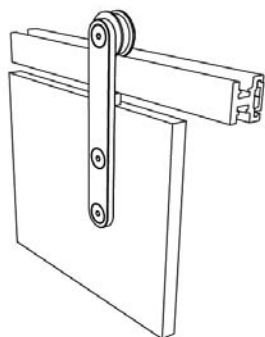

Sistemi di porte scorrevoli frutto dell'ingegneria di precisione per superfici Varia e Chroma, versatili e dall'ottimo design. Slide Exposed e Slide Exposed Curve con le larghe rotelle visibili consentono un sistema di scorrimento su parete di eccezionale fluidità per porte singole o a due ante contrapposte. Slide concealed, le velette in alluminio anodizzato nascondono un sistema di scorrimento su ruote di alta qualità che permette l'installazione su parete o soffitto di porte singole, a due ante contrapposte o sovrapponibili.

PANORAMICA SULLE SOLUZIONI

Il sistema Exposed, Exposed Curve e Concealed è studiato per l'uso con materiale Varia Ecoresin e Chroma con spessore da 12,7 mm e dimensioni di 3 m2.

SLIDE EXPOSED

PORTA SINGOLA E PORTA A DUE ANTE CONTRAPPOSTO PER INSTALLAZIONE SU PARETE

SLIDE EXPOSED CURVE

PORTA SINGOLA E PORTA A DUE ANTE CONTRAPPOSTO PER INSTALLAZIONE SU PARETE

SLIDE CONCEALED

PORTA SINGOLA, PORTA A DUE ANTE CONTRAPPOSTO E PORTA A DUE ANTE SOVRAPPONIBILI PER INSTALLAZIONE SU PARETE O SOFFITO