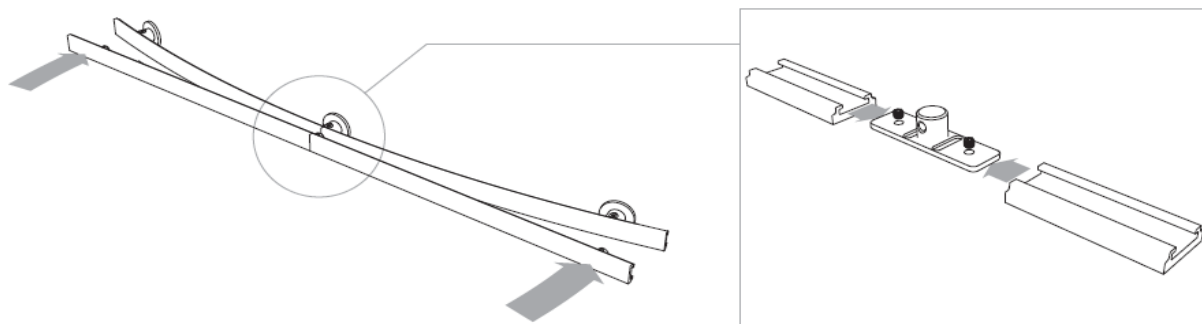

Sistemi di porte scorrevoli frutto dell'ingegneria di precisione per superfici Varia e Chroma, versatili e dall'ottimo design. Slide Exposed e Slide Exposed Curve con le larghe rotelle visibili consentono un sistema di scorrimento su parete di eccezionale fluidità per porte singole o a due ante contrapposte. Slide concealed, le velette in alluminio anodizzato nascondono un sistema di scorrimento su ruote di alta qualità che permette l'installazione su parete o soffitto di porte singole, a due ante contrapposte o sovrapponibili.

SLIDE EXPOSED CURVE

PORTA SINGOLA E PORTA A DUE ANTE CONTRAPPOSTO PER INSTALLAZIONE SU PARETE

SLIDE CONCEALED

PORTA SINGOLA, PORTA A DUE ANTE CONTRAPPOSTO E PORTA A DUE ANTE SOVRAPPONIBILI PER INSTALLAZIONE SU PARETE O SOFFITO

SLIDE EXPOSED

SLIDE EXPOSED: DIMENSIONI

SLIDE EXPOSED: INSTALLAZIONE

SLIDE EXPOSED: INSTALLAZIONE

SLIDE EXPOSED: INSTALLAZIONE

SLIDE EXPOSED CURVE

SLIDE EXPOSED CURVE: DIMENSIONI

SLIDE EXPOSED CURVE: INSTALLAZIONE

SLIDE EXPOSED CURVE: INSTALLAZIONE

SLIDE EXPOSED CURVE: INSTALLAZIONE

SLIDE EXPOSED CURVE: INSTALLAZIONE

SLIDE CONCEALED

SLIDE CONCEALED: DIMENSIONI

PORTA SINGOLA E PORTA A DUE ANTE CONTRAPPOSTO PER INSTALLAZIONE SU PARETE