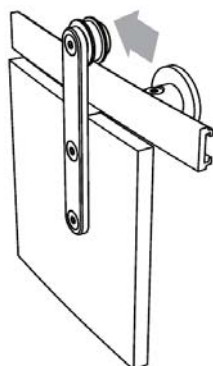

Sistemi di porte scorrevoli frutto dell'ingegneria di precisione per superfici Varia e Chroma, versatili e dall'ottimo design. Slide Exposed e Slide Exposed Curve con le larghe rotelle visibili consentono un sistema di scorrimento su parete di eccezionale fluidità per porte singole o a due ante contrapposte. Slide concealed, le velette in alluminio anodizzato nascondono un sistema di scorrimento su ruote di alta qualità che permette l'installazione su parete o soffitto di porte singole, a due ante contrapposte o sovrapponibili.

PANORAMICA SULLE SOLUZIONI

Il sistema Exposed, Exposed Curve e Concealed è studiato per l'uso con materiale Varia Ecoresin e Chroma con spessore da 12,7 mm e dimensioni di 3 m2.

SLIDE EXPOSED

PORTA SINGOLA E PORTA A DUE ANTE CONTRAPPOSTO PER INSTALLAZIONE SU PARETE

SLIDE EXPOSED CURVE

PORTA SINGOLA E PORTA A DUE ANTE CONTRAPPOSTO PER INSTALLAZIONE SU PARETE

SLIDE CONCEALED

PORTA SINGOLA, PORTA A DUE ANTE CONTRAPPOSTO E PORTA A DUE ANTE SOVRAPPONIBILI PER INSTALLAZIONE SU PARETE O SOFFITO

SLIDE EXPOSED

SLIDE EXPOSED: DIMENSIONI

SLIDE EXPOSED: INSTALLAZIONE

SLIDE EXPOSED: INSTALLAZIONE

SLIDE EXPOSED: INSTALLAZIONE

SLIDE EXPOSED CURVE

SLIDE EXPOSED CURVE: DIMENSIONI

SLIDE EXPOSED CURVE: INSTALLAZIONE