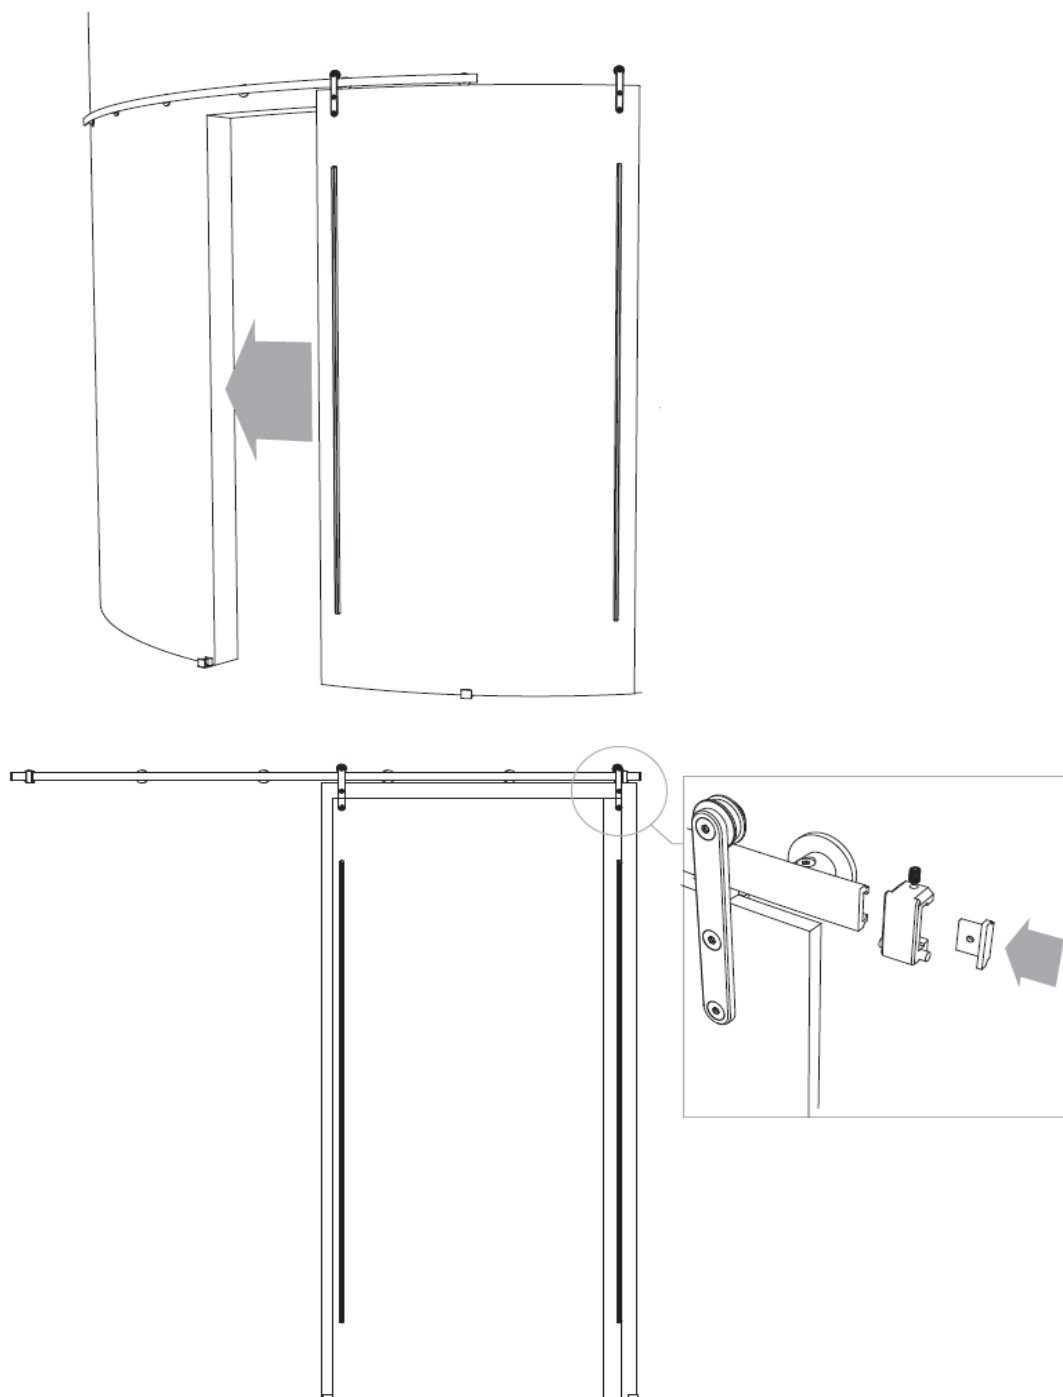

PANORAMICA SULLE SOLUZIONI

Il sistema Exposed, Exposed Curve e Concealed è studiato per l'uso con materiale Varia Ecoresin e Chroma con spessore da 12,7 mm e dimensioni di 3 m2.

SLIDE EXPOSED

PORTA SINGOLA E PORTA A DUE ANTE CONTRAPPOSTO PER INSTALLAZIONE SU PARETE

SLIDE EXPOSED CURVE

PORTA SINGOLA E PORTA A DUE ANTE CONTRAPPOSTO PER INSTALLAZIONE SU PARETE

SLIDE CONCEALED

PORTA SINGOLA, PORTA A DUE ANTE CONTRAPPOSTO E PORTA A DUE ANTE SOVRAPPONIBILI PER INSTALLAZIONE SU PARETE O SOFFITO

SLIDE EXPOSED

SLIDE EXPOSED: DIMENSIONI

SLIDE EXPOSED: INSTALLAZIONE

SLIDE EXPOSED: INSTALLAZIONE

SLIDE EXPOSED: INSTALLAZIONE

SLIDE EXPOSED CURVE

SLIDE EXPOSED CURVE: DIMENSIONI

SLIDE EXPOSED CURVE: INSTALLAZIONE

SLIDE EXPOSED CURVE: INSTALLAZIONE

SLIDE EXPOSED CURVE: INSTALLAZIONE

SLIDE EXPOSED CURVE: INSTALLAZIONE

SLIDE CONCEALED

SLIDE CONCEALED: DIMENSIONI

PORTA SINGOLA E PORTA A DUE ANTE CONTRAPPOSTO PER INSTALLAZIONE SU PARETE