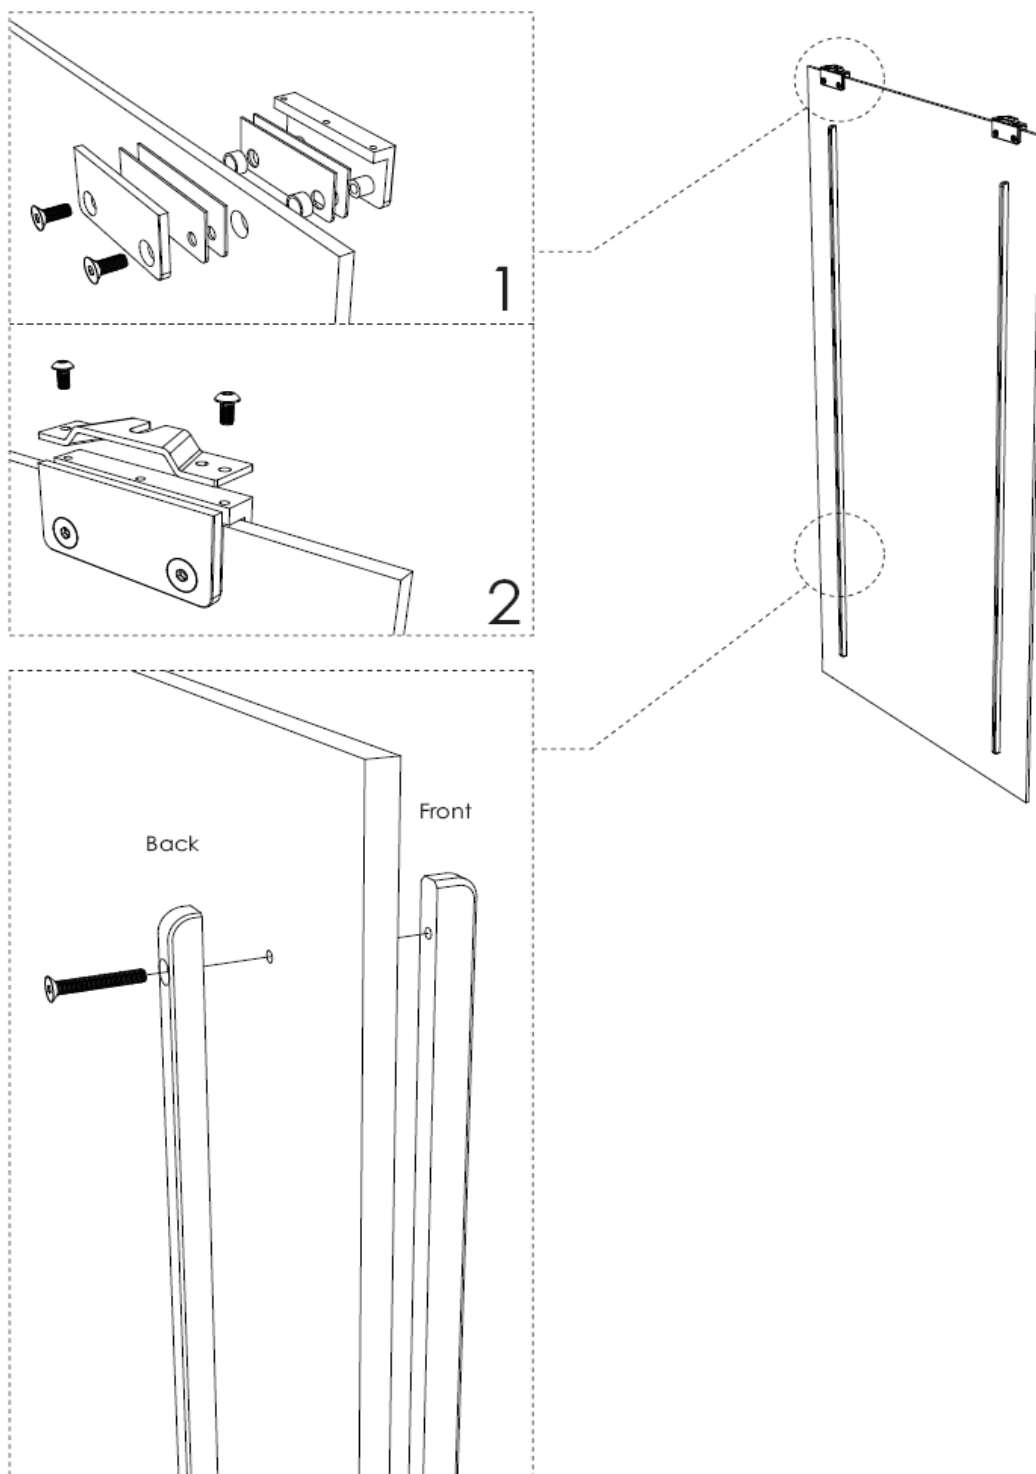

PANORAMICA SULLE SOLUZIONI

Il sistema Exposed, Exposed Curve e Concealed è studiato per l'uso con materiale Varia Ecoresin e Chroma con spessore da 12,7 mm e dimensioni di 3 m2.

SLIDE EXPOSED

PORTA SINGOLA E PORTA A DUE ANTE CONTRAPPOSTO PER INSTALLAZIONE SU PARETE

SLIDE EXPOSED CURVE

PORTA SINGOLA E PORTA A DUE ANTE CONTRAPPOSTO PER INSTALLAZIONE SU PARETE

SLIDE CONCEALED

PORTA SINGOLA, PORTA A DUE ANTE CONTRAPPOSTO E PORTA A DUE ANTE SOVRAPPONIBILI PER INSTALLAZIONE SU PARETE O SOFFITO

SLIDE EXPOSED CURVE: INSTALLAZIONE

SLIDE EXPOSED CURVE: INSTALLAZIONE

SLIDE EXPOSED CURVE: INSTALLAZIONE

SLIDE CONCEALED

SLIDE CONCEALED: DIMENSIONI

PORTA SINGOLA E PORTA A DUE ANTE CONTRAPPOSTO PER INSTALLAZIONE SU PARETE

PORTA SINGOLA E PORTA A DUE ANTE CONTRAPPOSTO PER INSTALLAZIONE SU SOFFITO

PORTA A DUE ANTE SOVRAPPONIBILI PER INSTALLAZIONE SU SOFFITO

SLIDE CONCEALED: INSTALLAZIONE

SLIDE CONCEALED: INSTALLAZIONE

SLIDE CONCEALED: INSTALLAZIONE