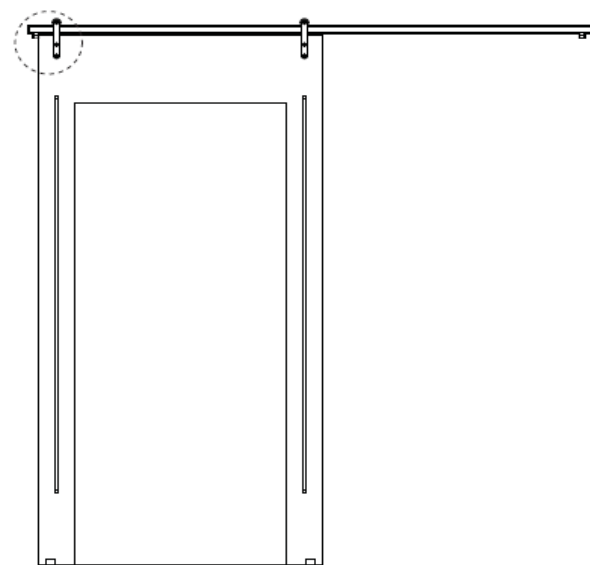

PANORAMICA SULLE SOLUZIONI

Il sistema Exposed, Exposed Curve e Concealed è studiato per l'uso con materiale Varia Ecoresin e Chroma con spessore da 12,7 mm e dimensioni di 3 m2.

SLIDE EXPOSED

PORTA SINGOLA E PORTA A DUE ANTE CONTRAPPOSTO PER INSTALLAZIONE SU PARETE

SLIDE EXPOSED CURVE

PORTA SINGOLA E PORTA A DUE ANTE CONTRAPPOSTO PER INSTALLAZIONE SU PARETE

SLIDE CONCEALED

PORTA SINGOLA, PORTA A DUE ANTE CONTRAPPOSTO E PORTA A DUE ANTE SOVRAPPONIBILI PER INSTALLAZIONE SU PARETE O SOFFITO

SLIDE EXPOSED

SLIDE EXPOSED: DIMENSIONI

SLIDE EXPOSED: INSTALLAZIONE

SLIDE EXPOSED: INSTALLAZIONE

SLIDE EXPOSED: INSTALLAZIONE

SLIDE EXPOSED CURVE

SLIDE EXPOSED CURVE: DIMENSIONI

SLIDE EXPOSED CURVE: INSTALLAZIONE

SLIDE EXPOSED CURVE: INSTALLAZIONE

SLIDE EXPOSED CURVE: INSTALLAZIONE

SLIDE EXPOSED CURVE: INSTALLAZIONE

SLIDE CONCEALED

SLIDE CONCEALED: DIMENSIONI

PORTA SINGOLA E PORTA A DUE ANTE CONTRAPPOSTO PER INSTALLAZIONE SU PARETE