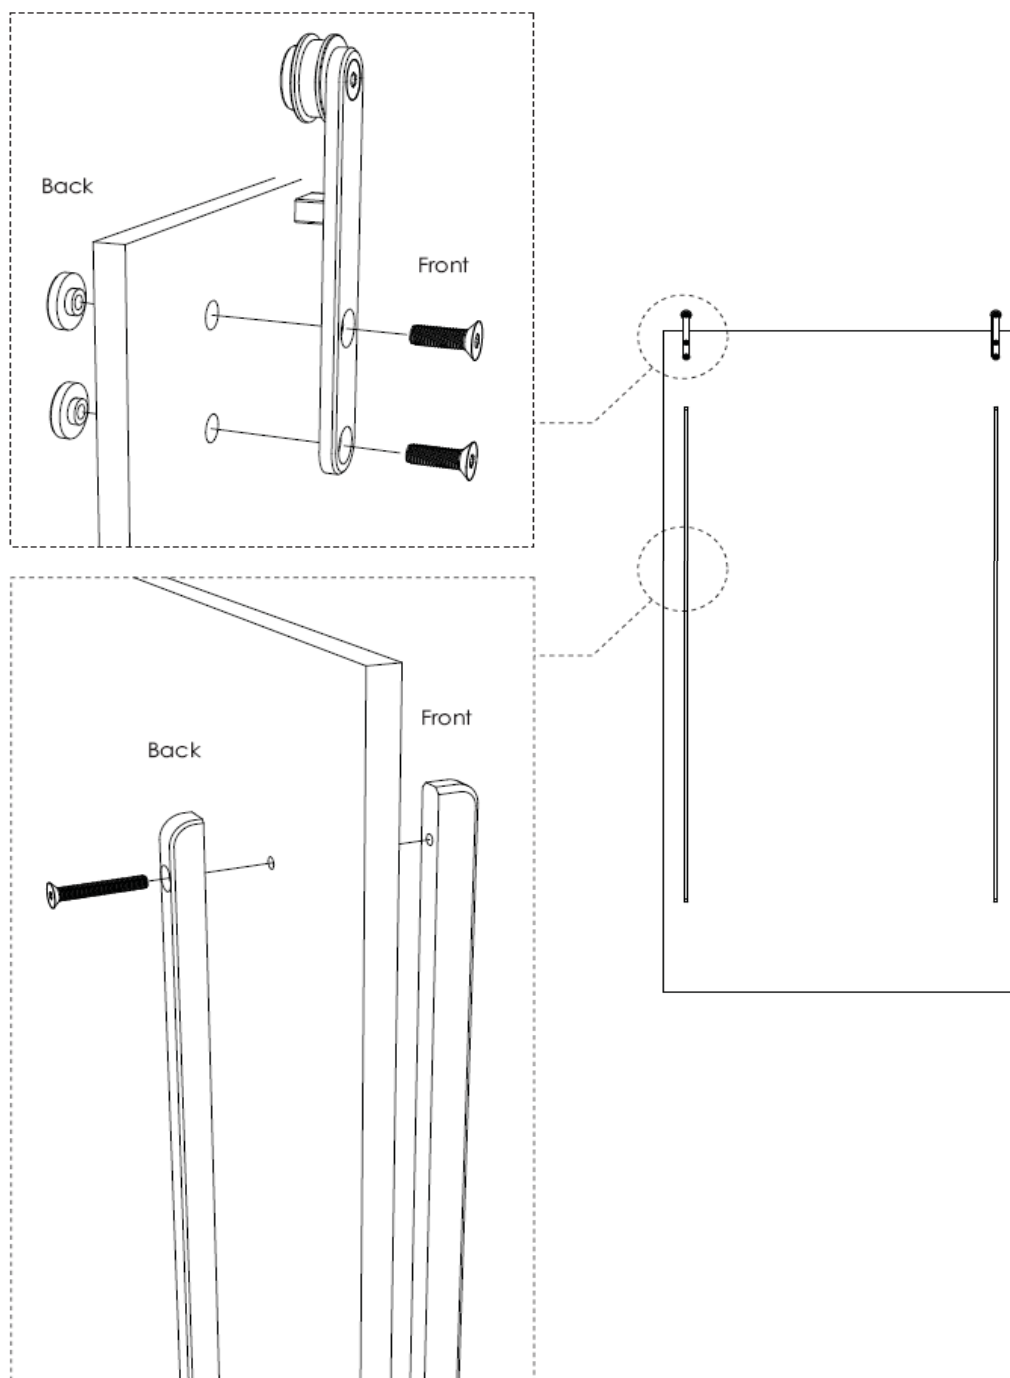

PANORAMICA SULLE SOLUZIONI

Il sistema Exposed, Exposed Curve e Concealed è studiato per l'uso con materiale Varia Ecoresin e Chroma con spessore da 12,7 mm e dimensioni di 3 m2.

SLIDE EXPOSED

PORTA SINGOLA E PORTA A DUE ANTE CONTRAPPOSTO PER INSTALLAZIONE SU PARETE

SLIDE EXPOSED CURVE

PORTA SINGOLA E PORTA A DUE ANTE CONTRAPPOSTO PER INSTALLAZIONE SU PARETE

SLIDE CONCEALED

PORTA SINGOLA, PORTA A DUE ANTE CONTRAPPOSTO E PORTA A DUE ANTE SOVRAPPONIBILI PER INSTALLAZIONE SU PARETE O SOFFITO

SLIDE EXPOSED

SLIDE EXPOSED: DIMENSIONI

SLIDE EXPOSED: INSTALLAZIONE

SLIDE EXPOSED: INSTALLAZIONE

SLIDE EXPOSED: INSTALLAZIONE

SLIDE EXPOSED CURVE

SLIDE EXPOSED CURVE: DIMENSIONI

SLIDE EXPOSED CURVE: INSTALLAZIONE

SLIDE EXPOSED CURVE: INSTALLAZIONE

SLIDE EXPOSED CURVE: INSTALLAZIONE

SLIDE EXPOSED CURVE: INSTALLAZIONE

SLIDE CONCEALED

SLIDE CONCEALED: DIMENSIONI

PORTA SINGOLA E PORTA A DUE ANTE CONTRAPPOSTO PER INSTALLAZIONE SU PARETE