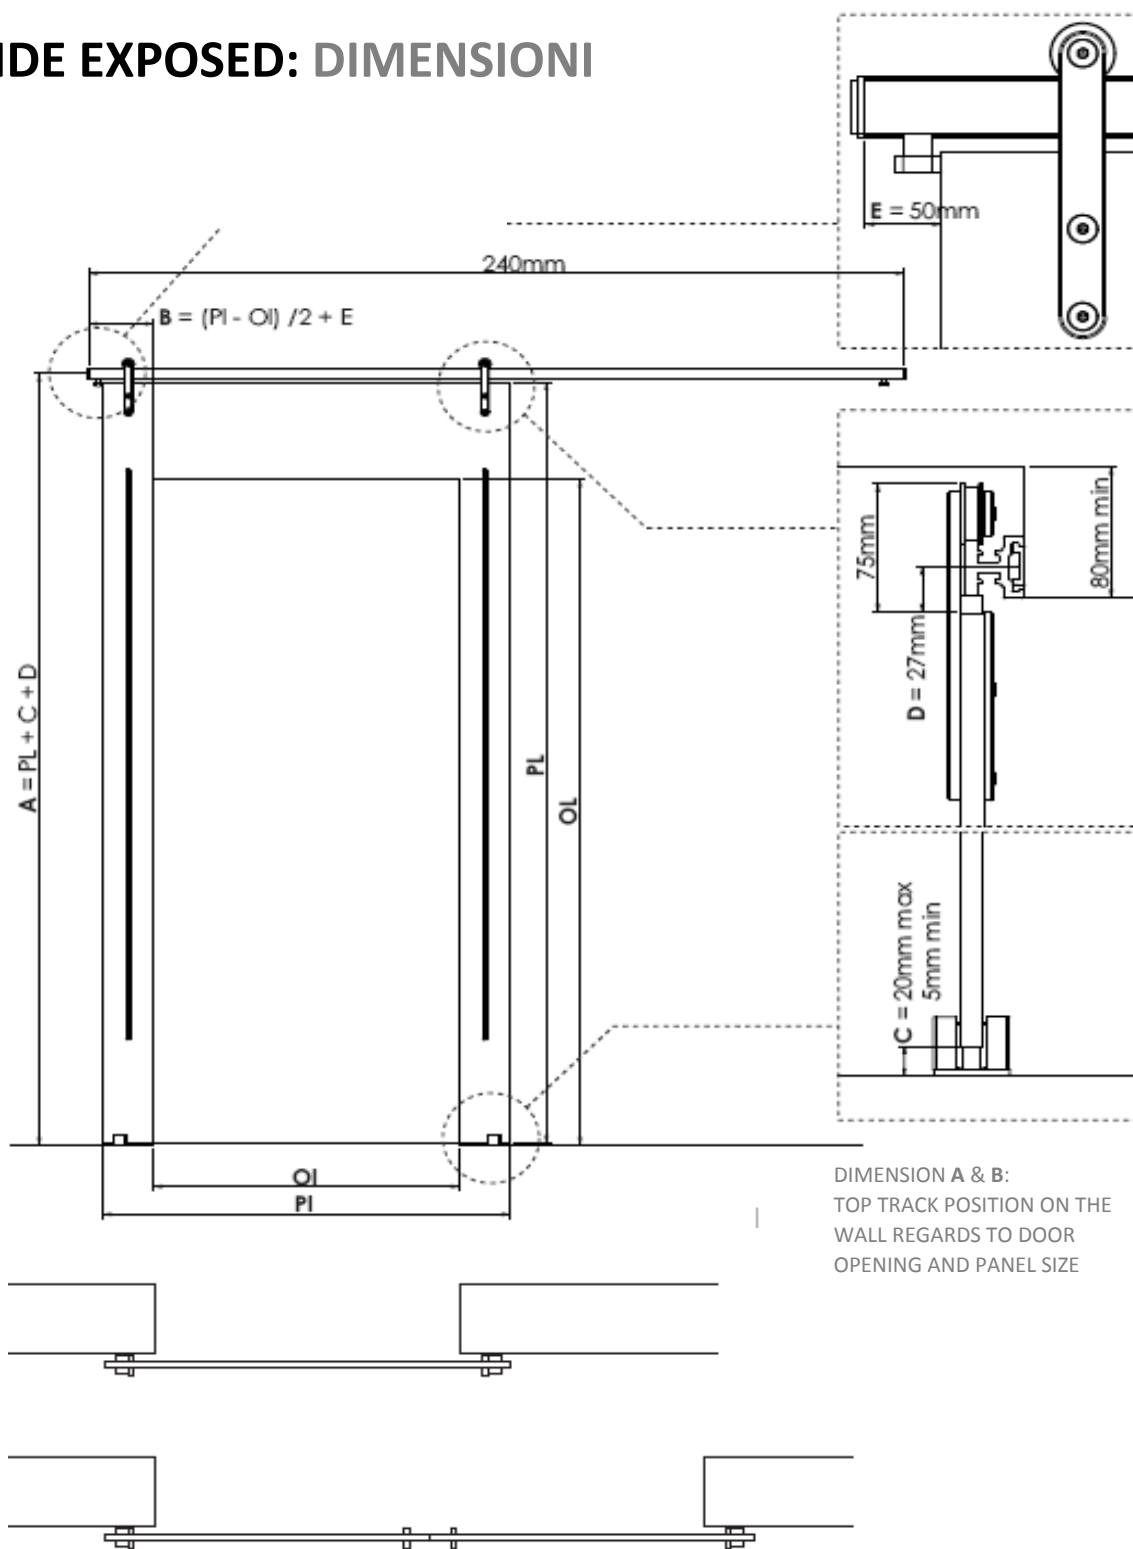

PANORAMICA SULLE SOLUZIONI

Il sistema Exposed, Exposed Curve e Concealed è studiato per l'uso con materiale Varia Ecoresin e Chroma con spessore da 12,7 mm e dimensioni di 3 m2.

SLIDE EXPOSED

PORTA SINGOLA E PORTA A DUE ANTE CONTRAPPOSTO PER INSTALLAZIONE SU PARETE

SLIDE EXPOSED CURVE

PORTA SINGOLA E PORTA A DUE ANTE CONTRAPPOSTO PER INSTALLAZIONE SU PARETE

SLIDE CONCEALED

PORTA SINGOLA, PORTA A DUE ANTE CONTRAPPOSTO E PORTA A DUE ANTE SOVRAPPONIBILI PER INSTALLAZIONE SU PARETE O SOFFITO

SLIDE EXPOSED

SLIDE EXPOSED: DIMENSIONI

SLIDE EXPOSED: INSTALLAZIONE

SLIDE EXPOSED: INSTALLAZIONE

SLIDE EXPOSED: INSTALLAZIONE

SLIDE EXPOSED CURVE

SLIDE EXPOSED CURVE: DIMENSIONI

SLIDE EXPOSED CURVE: INSTALLAZIONE

SLIDE EXPOSED CURVE: INSTALLAZIONE

SLIDE EXPOSED CURVE: INSTALLAZIONE

SLIDE EXPOSED CURVE: INSTALLAZIONE

SLIDE CONCEALED

SLIDE CONCEALED: DIMENSIONI

PORTA SINGOLA E PORTA A DUE ANTE CONTRAPPOSTO PER INSTALLAZIONE SU PARETE