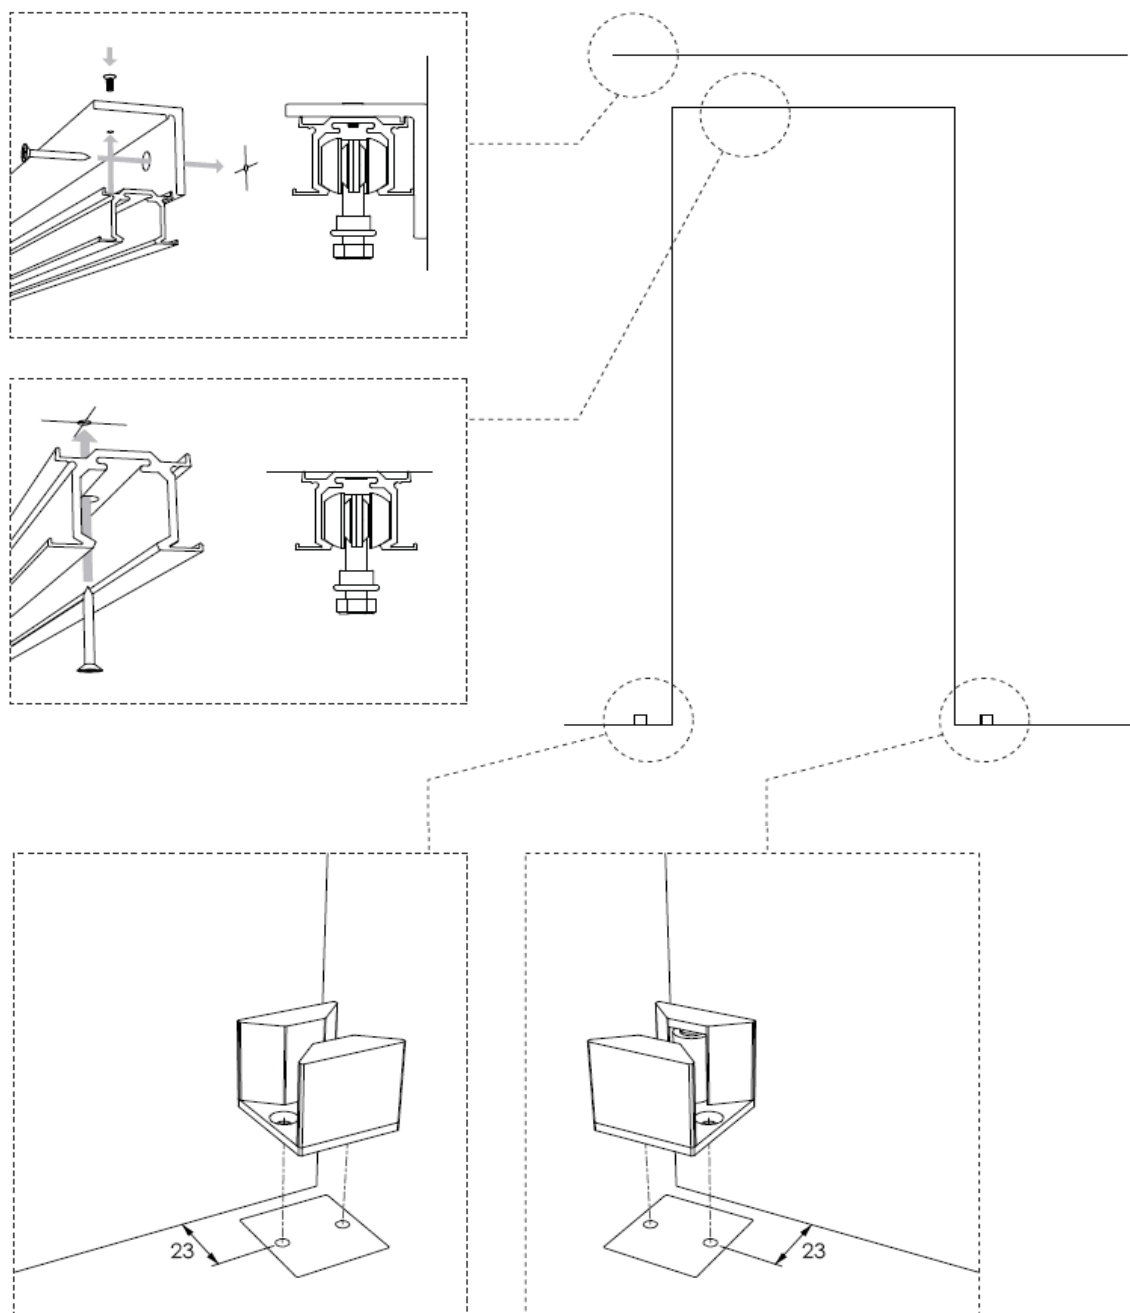

PANORAMICA SULLE SOLUZIONI

Il sistema Exposed, Exposed Curve e Concealed è studiato per l'uso con materiale Varia Ecoresin e Chroma con spessore da 12,7 mm e dimensioni di 3 m2.

SLIDE EXPOSED

PORTA SINGOLA E PORTA A DUE ANTE CONTRAPPOSTO PER INSTALLAZIONE SU PARETE

SLIDE EXPOSED CURVE

PORTA SINGOLA E PORTA A DUE ANTE CONTRAPPOSTO PER INSTALLAZIONE SU PARETE

SLIDE CONCEALED

PORTA SINGOLA, PORTA A DUE ANTE CONTRAPPOSTO E PORTA A DUE ANTE SOVRAPPONIBILI PER INSTALLAZIONE SU PARETE O SOFFITO

SLIDE EXPOSED CURVE: INSTALLAZIONE

SLIDE EXPOSED CURVE: INSTALLAZIONE

SLIDE EXPOSED CURVE: INSTALLAZIONE

SLIDE CONCEALED

SLIDE CONCEALED: DIMENSIONI

PORTA SINGOLA E PORTA A DUE ANTE CONTRAPPOSTO PER INSTALLAZIONE SU PARETE

PORTA SINGOLA E PORTA A DUE ANTE CONTRAPPOSTO PER INSTALLAZIONE SU SOFFITO

PORTA A DUE ANTE SOVRAPPONIBILI PER INSTALLAZIONE SU SOFFITO

SLIDE CONCEALED: INSTALLAZIONE

SLIDE CONCEALED: INSTALLAZIONE

SLIDE CONCEALED: INSTALLAZIONE