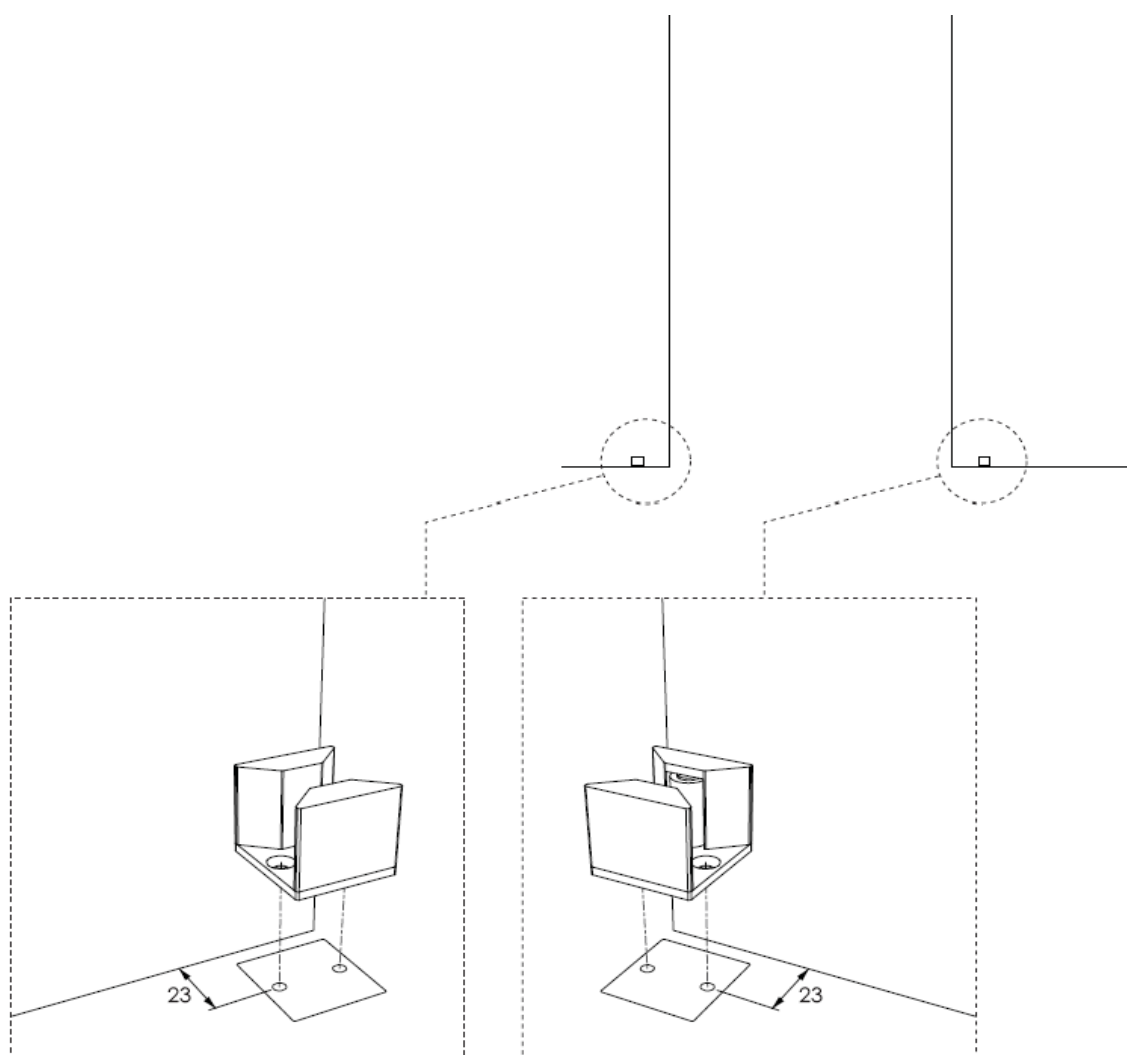

PANORAMICA SULLE SOLUZIONI

Il sistema Exposed, Exposed Curve e Concealed è studiato per l'uso con materiale Varia Ecoresin e Chroma con spessore da 12,7 mm e dimensioni di 3 m2.

SLIDE EXPOSED

PORTA SINGOLA E PORTA A DUE ANTE CONTRAPPOSTO PER INSTALLAZIONE SU PARETE

SLIDE EXPOSED CURVE

PORTA SINGOLA E PORTA A DUE ANTE CONTRAPPOSTO PER INSTALLAZIONE SU PARETE

SLIDE CONCEALED

PORTA SINGOLA, PORTA A DUE ANTE CONTRAPPOSTO E PORTA A DUE ANTE SOVRAPPONIBILI PER INSTALLAZIONE SU PARETE O SOFFITO

SLIDE EXPOSED

SLIDE EXPOSED: DIMENSIONI

SLIDE EXPOSED: INSTALLAZIONE

SLIDE EXPOSED: INSTALLAZIONE

SLIDE EXPOSED: INSTALLAZIONE

SLIDE EXPOSED CURVE

SLIDE EXPOSED CURVE: DIMENSIONI

SLIDE EXPOSED CURVE: INSTALLAZIONE

SLIDE EXPOSED CURVE: INSTALLAZIONE

SLIDE EXPOSED CURVE: INSTALLAZIONE

SLIDE EXPOSED CURVE: INSTALLAZIONE

SLIDE CONCEALED

SLIDE CONCEALED: DIMENSIONI

PORTA SINGOLA E PORTA A DUE ANTE CONTRAPPOSTO PER INSTALLAZIONE SU PARETE