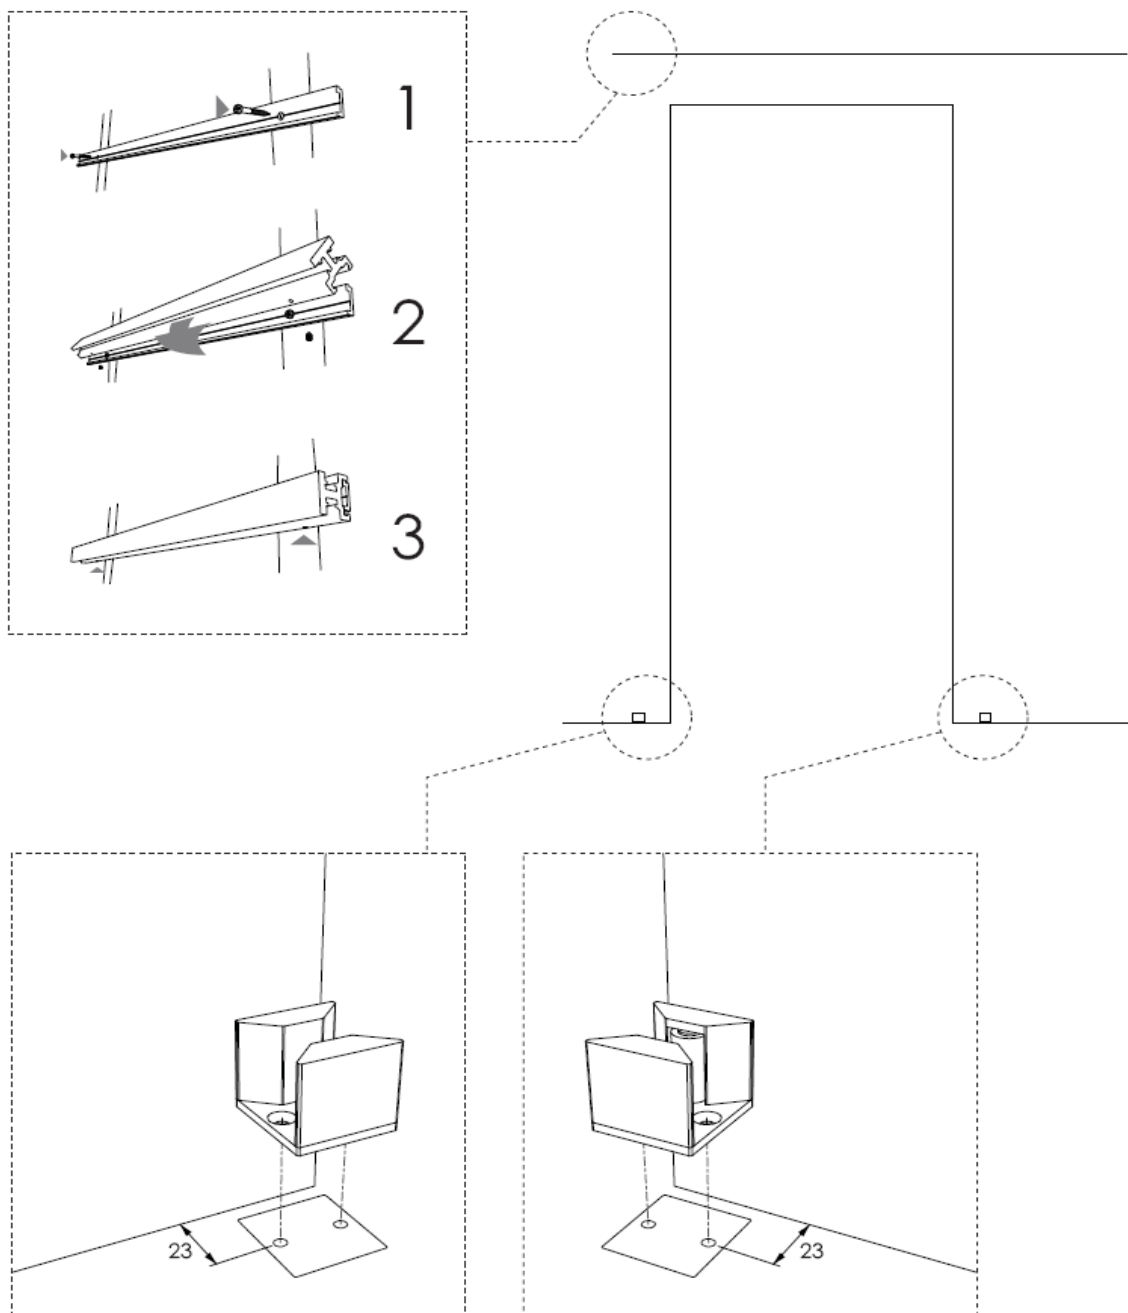

PANORAMICA SULLE SOLUZIONI

Il sistema Exposed, Exposed Curve e Concealed è studiato per l'uso con materiale Varia Ecoresin e Chroma con spessore da 12,7 mm e dimensioni di 3 m2.

SLIDE EXPOSED

PORTA SINGOLA E PORTA A DUE ANTE CONTRAPPOSTO PER INSTALLAZIONE SU PARETE

SLIDE EXPOSED CURVE

PORTA SINGOLA E PORTA A DUE ANTE CONTRAPPOSTO PER INSTALLAZIONE SU PARETE

SLIDE CONCEALED

PORTA SINGOLA, PORTA A DUE ANTE CONTRAPPOSTO E PORTA A DUE ANTE SOVRAPPONIBILI PER INSTALLAZIONE SU PARETE O SOFFITO

SLIDE EXPOSED

SLIDE EXPOSED: DIMENSIONI

SLIDE EXPOSED: INSTALLAZIONE

SLIDE EXPOSED: INSTALLAZIONE

SLIDE EXPOSED: INSTALLAZIONE

SLIDE EXPOSED CURVE

SLIDE EXPOSED CURVE: DIMENSIONI

SLIDE EXPOSED CURVE: INSTALLAZIONE

SLIDE EXPOSED CURVE: INSTALLAZIONE

SLIDE EXPOSED CURVE: INSTALLAZIONE

SLIDE EXPOSED CURVE: INSTALLAZIONE

SLIDE CONCEALED

SLIDE CONCEALED: DIMENSIONI

PORTA SINGOLA E PORTA A DUE ANTE CONTRAPPOSTO PER INSTALLAZIONE SU PARETE