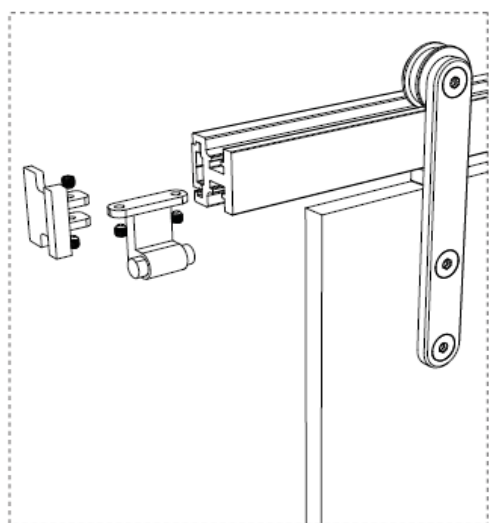

PANORAMICA SULLE SOLUZIONI

Il sistema Exposed, Exposed Curve e Concealed è studiato per l'uso con materiale Varia Ecoresin e Chroma con spessore da 12,7 mm e dimensioni di 3 m2.

SLIDE EXPOSED

PORTA SINGOLA E PORTA A DUE ANTE CONTRAPPOSTO PER INSTALLAZIONE SU PARETE

SLIDE EXPOSED CURVE

PORTA SINGOLA E PORTA A DUE ANTE CONTRAPPOSTO PER INSTALLAZIONE SU PARETE

SLIDE CONCEALED

PORTA SINGOLA, PORTA A DUE ANTE CONTRAPPOSTO E PORTA A DUE ANTE SOVRAPPONIBILI PER INSTALLAZIONE SU PARETE O SOFFITO

SLIDE EXPOSED

SLIDE EXPOSED: DIMENSIONI

SLIDE EXPOSED: INSTALLAZIONE

SLIDE EXPOSED: INSTALLAZIONE

SLIDE EXPOSED: INSTALLAZIONE

SLIDE EXPOSED CURVE

SLIDE EXPOSED CURVE: DIMENSIONI

SLIDE EXPOSED CURVE: INSTALLAZIONE

SLIDE EXPOSED CURVE: INSTALLAZIONE

SLIDE EXPOSED CURVE: INSTALLAZIONE

SLIDE EXPOSED CURVE: INSTALLAZIONE

SLIDE CONCEALED

SLIDE CONCEALED: DIMENSIONI

PORTA SINGOLA E PORTA A DUE ANTE CONTRAPPOSTO PER INSTALLAZIONE SU PARETE