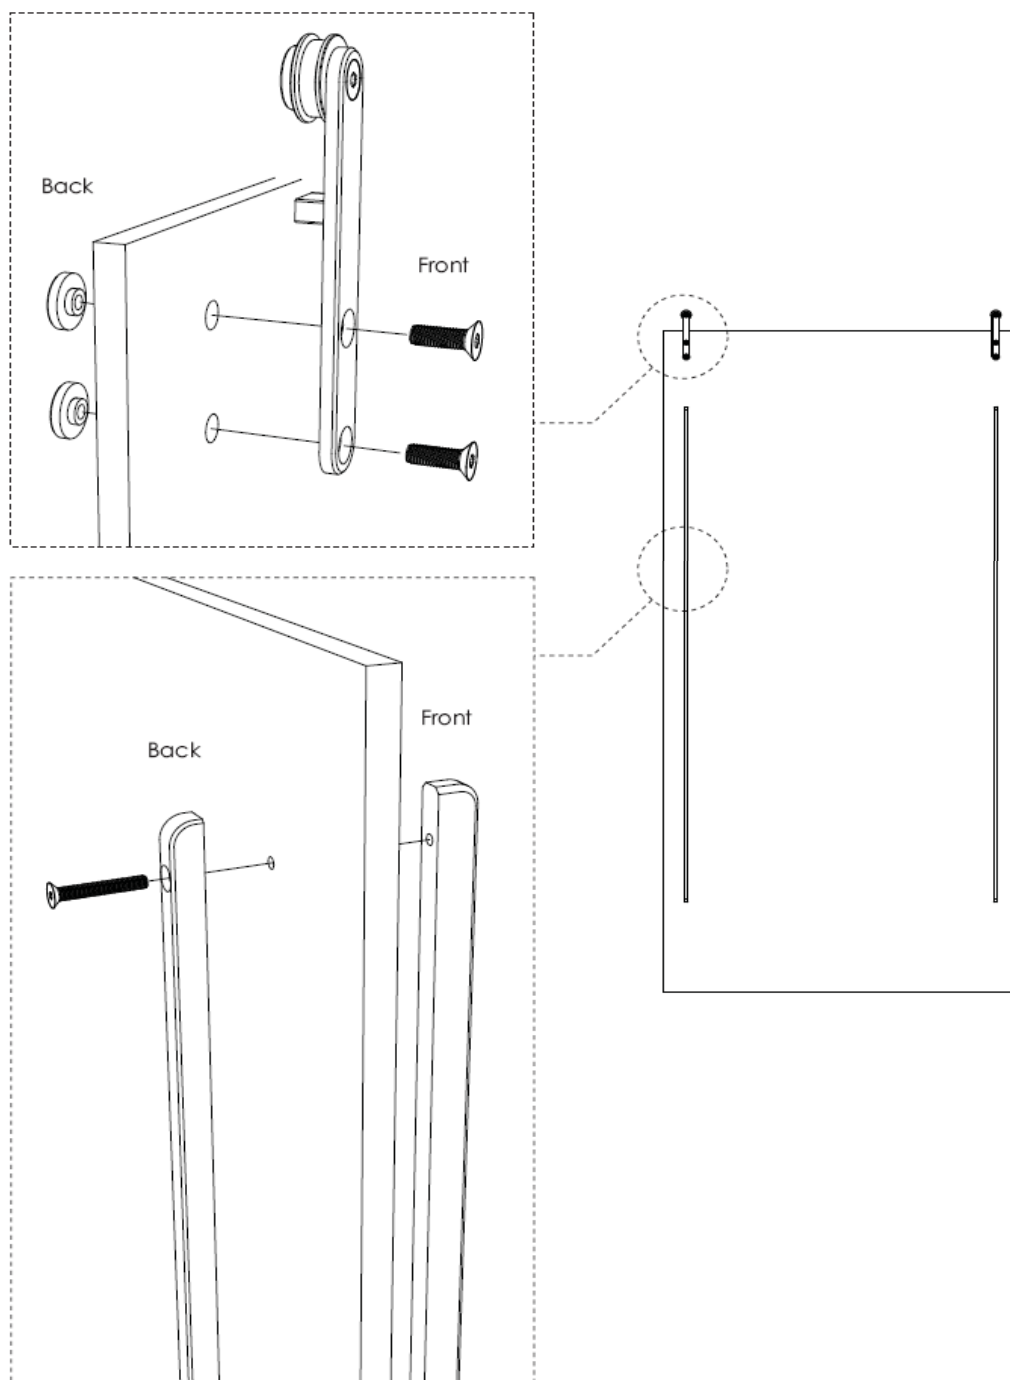

PANORAMICA SULLE SOLUZIONI

Il sistema Exposed, Exposed Curve e Concealed è studiato per l'uso con materiale Varia Ecoresin e Chroma con spessore da 12,7 mm e dimensioni di 3 m2.

SLIDE EXPOSED

PORTA SINGOLA E PORTA A DUE ANTE CONTRAPPOSTO PER INSTALLAZIONE SU PARETE

SLIDE EXPOSED CURVE

PORTA SINGOLA E PORTA A DUE ANTE CONTRAPPOSTO PER INSTALLAZIONE SU PARETE

SLIDE CONCEALED

PORTA SINGOLA, PORTA A DUE ANTE CONTRAPPOSTO E PORTA A DUE ANTE SOVRAPPONIBILI PER INSTALLAZIONE SU PARETE O SOFFITO

SLIDE EXPOSED

SLIDE EXPOSED: DIMENSIONI

SLIDE EXPOSED: INSTALLAZIONE

SLIDE EXPOSED: INSTALLAZIONE

SLIDE EXPOSED: INSTALLAZIONE

SLIDE EXPOSED CURVE

SLIDE EXPOSED CURVE: DIMENSIONI

SLIDE EXPOSED CURVE: INSTALLAZIONE

SLIDE EXPOSED CURVE: INSTALLAZIONE

SLIDE EXPOSED CURVE: INSTALLAZIONE

SLIDE EXPOSED CURVE: INSTALLAZIONE

SLIDE CONCEALED

SLIDE CONCEALED: DIMENSIONI

PORTA SINGOLA E PORTA A DUE ANTE CONTRAPPOSTO PER INSTALLAZIONE SU PARETE